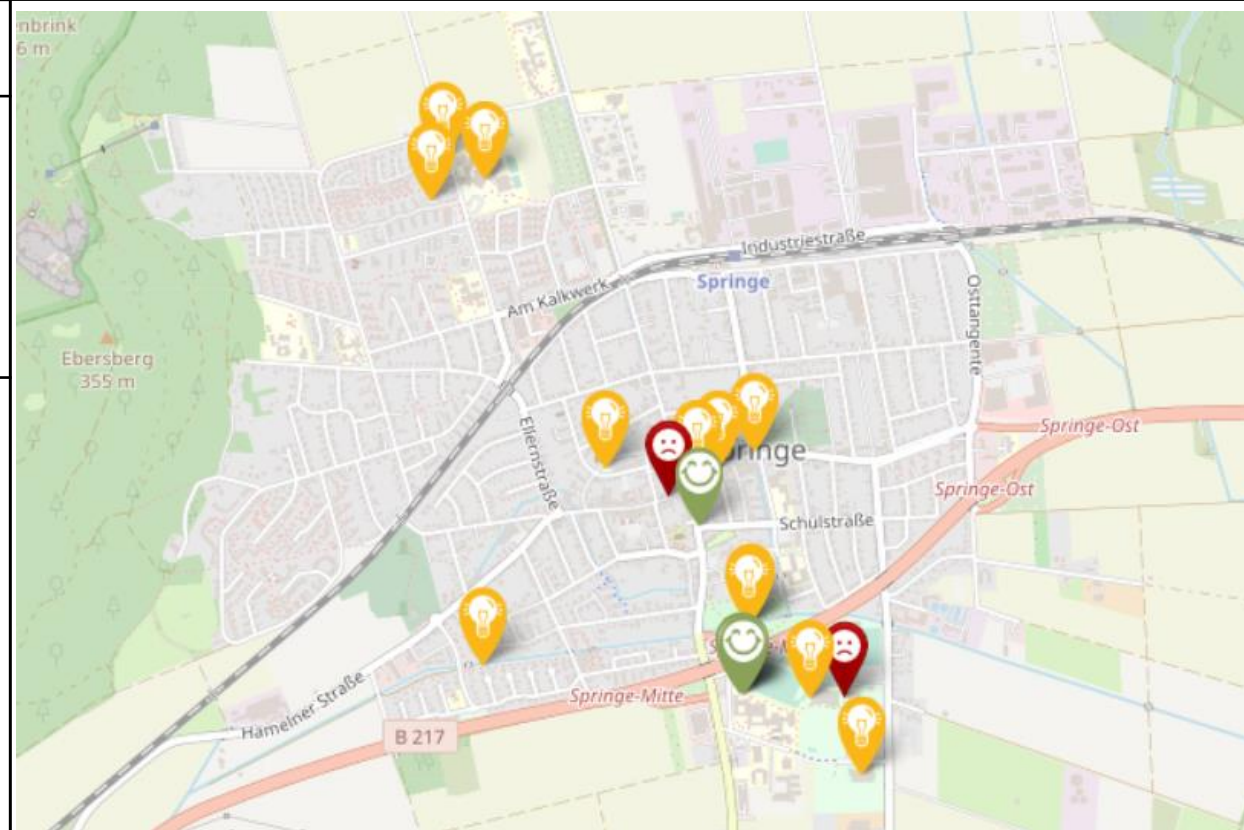

Eine Nennung
2 Nennungen
3 Nennungen
4 Nennungen
5-10 Nennungen
Über 10 Nennungen

Springe Kernstadt

Wikimap

Hier halte ich mich gerne auf, weil ... / An diesem Ort gefällt mir, dass

- 📍 JUZ Springe (nette Betreuer*innen & gute Gestaltung)
- 📍 Berliner Döner

**Hier könnte man ... verändern /
Hier habe ich folgende Idee:**

- 📍 Beleuchtung an den Sporthallen
- 📍 Mülleimer Spielplatz Nordwall, IGS Springe, Kreuzung Bahnhofstr. / Völsener Str.
- 📍 Hundekotbeutel-Spender Volkspark
- 📍 Grünpflege Großer Graben
- 📍 Mülleimerentleerung Spielplatz Warener Straße & Niorter Straße
- 📍 Niederntor als Fußgängerzone
- 📍 Nahversorger in der Innenstadt
- 📍 Hallenbad mit Außenbecken & Wasserrutsche