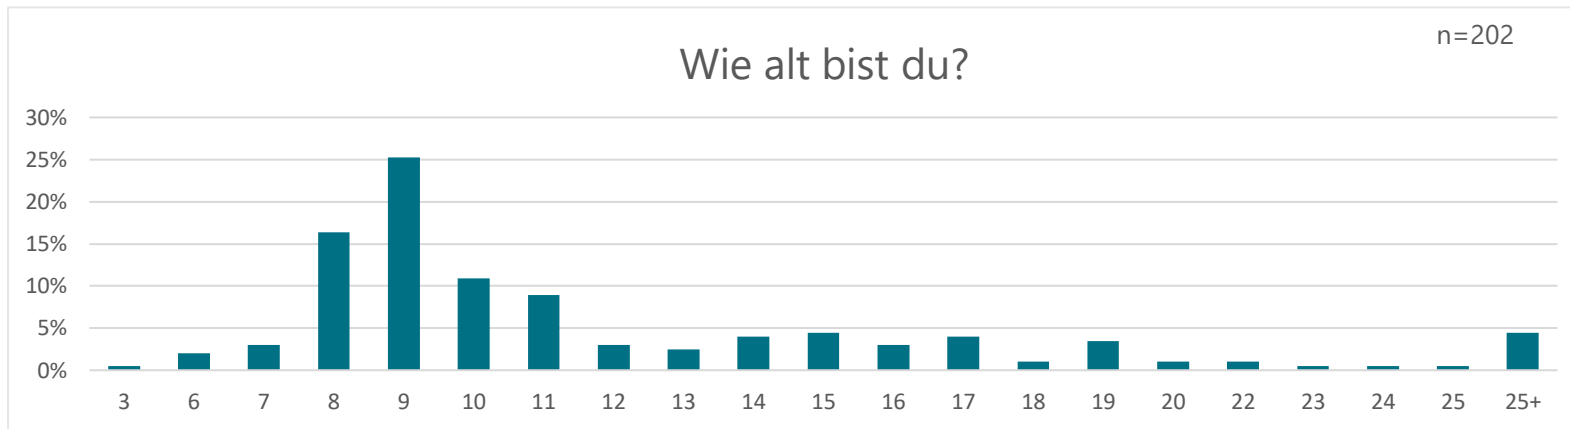

Zusammensetzung der Befragungsteilnehmenden