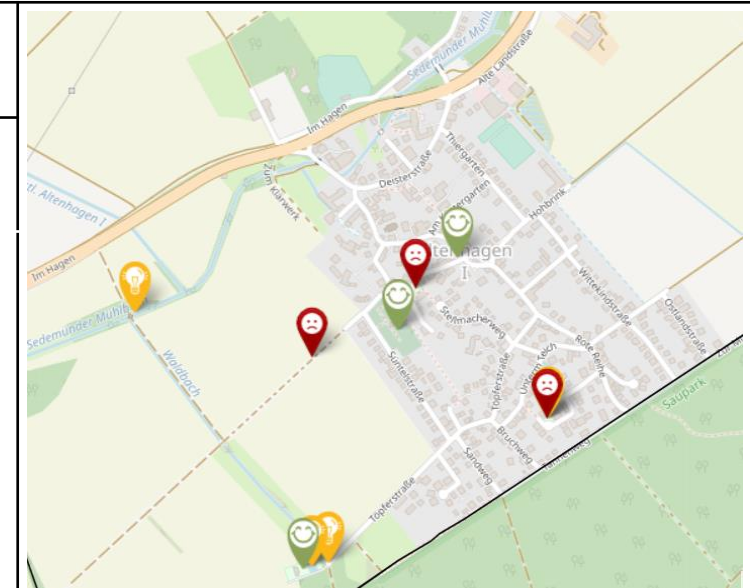

- Eine Nennung
- 2 Nennungen
- 3 Nennungen
- 4 Nennungen
- 5-10 Nennungen
- Über 10 Nennungen

<u>Wikimap</u>	
Hier halte ich mich gerne auf, weil ... / An diesem Ort gefällt mir, dass ... - Keine Einträge	
Hier fühle ich mich unwohl, weil.... / Hier gefällt mir nicht, dass... - Keine Einträge	Hier könnte man ... verändern / Hier habe ich folgende Idee: - Keine Einträge

Altenhagen I

Stärken

1. Dorf-Kultur-Erbe
2. Waldbad
3. Vereinsvielfalt / Sportangebot

Verbesserungsvorschläge

- Busanbindung
- Läden (z.B. Spielzeugladen)
- Spielplätze
- Förderung/ Sanierung Waldbad → (Bewärmt, Wasserrutsche)
- Mülleimer & Hundekotbeutelspender
- Streichelzoo
- Tankstelle
- Reithalle/-schule
- Öffentlicher Treffpunkt
- Bewahrung des Stadtbilds
- Fußwege
- Öffnungszeiten Dorfkulturladen
- Eisdiele
- Skatebahn
- Kita-Ausbau

- Eine Nennung
- 2 Nennungen
- 3 Nennungen
- 4 Nennungen
- 5-10 Nennungen
- Über 10 Nennungen

Wikimap

Hier halte ich mich gerne auf, weil ... / An diesem Ort gefällt mir, dass

- Kein Müllproblem am Friedhof
- Waldbad als Treffpunkt
- DKE als Treffpunkt und Nahversorger

Hier fühle ich mich unwohl, weil.... / Hier gefällt mir nicht, dass...

- Müllproblem am Spielplatz Spielbergstr.
- Spielplatz Unter der Kukesburg
- Hundekot an Feldwegen

Hier könnte man ... verändern / Hier habe ich folgende Idee: