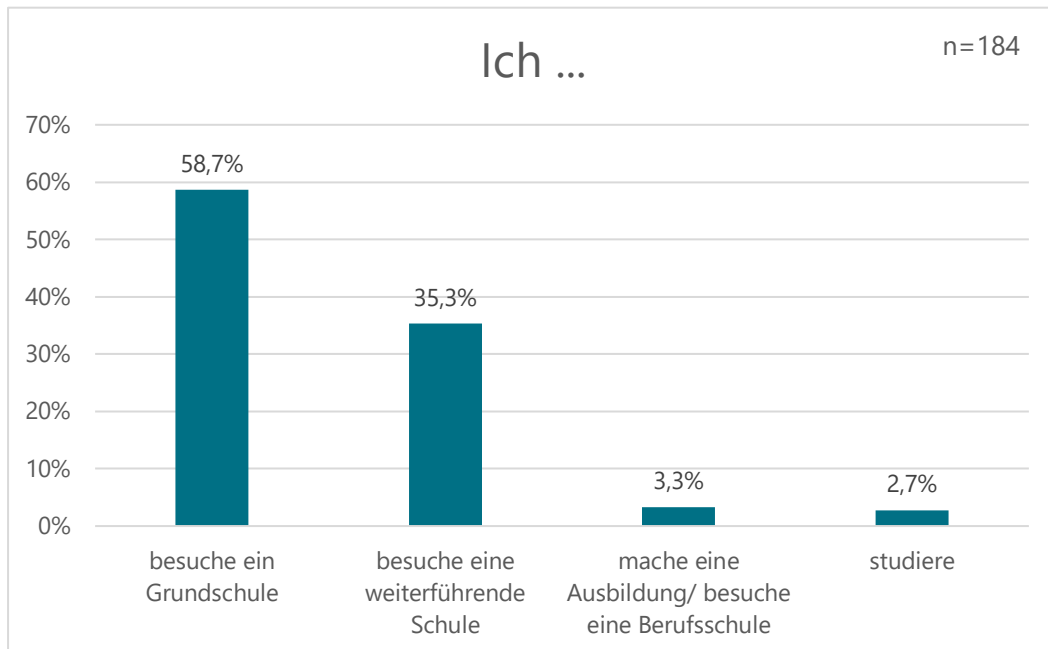

Wann? Wie? Wer? Warum?

Wann? 15. Juli – 31. August 2022

Wie? Online über die Projekthomepage

Wie viele? 207 Teilnehmende

Ziel/Zweck:

- Keine repräsentative Befragung!
- Die Ergebnisse vermitteln jedoch einen Eindruck der Zufriedenheit Kinder & Jugendlichen („Stimmungsbild“) und geben Hinweise auf wichtige Themen und Handlungsbedarfe

Zusammensetzung der Befragungsteilnehmenden

Allgemeine Bewertung

Allgemeine Bewertung

Wie zufrieden bist du mit folgenden Bereichen in Springe insgesamt?

Alferde

Stärken

1. Gemeinschaft / Bolzplatz
2. Spielplatz