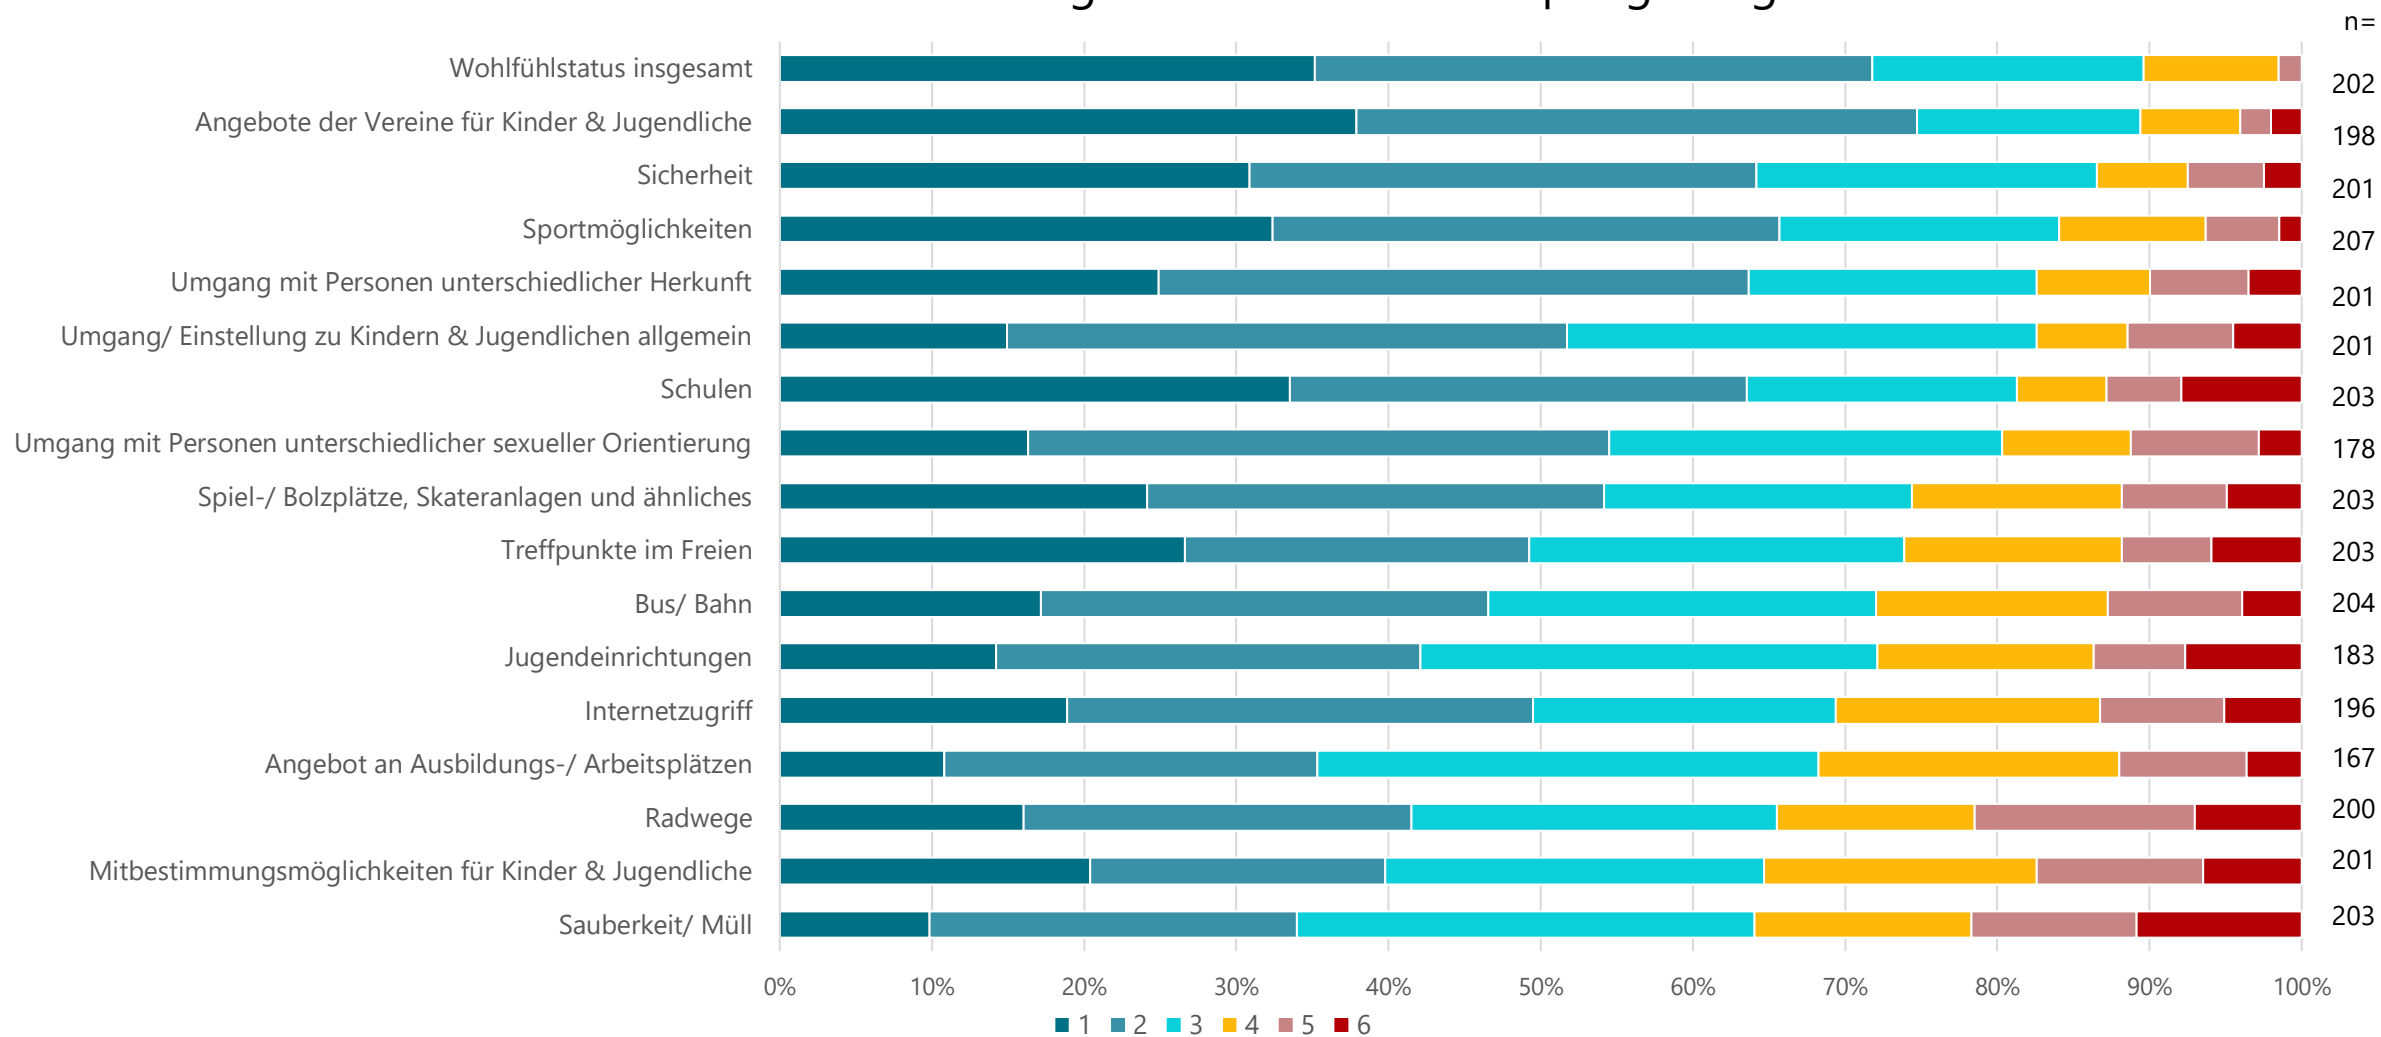

Zusammensetzung der Befragungsteilnehmenden

Allgemeine Bewertung

Allgemeine Bewertung

Wie zufrieden bist du mit folgenden Bereichen in Springe insgesamt?

Alferde

Stärken

1. Gemeinschaft / Bolzplatz
2. Spielplatz