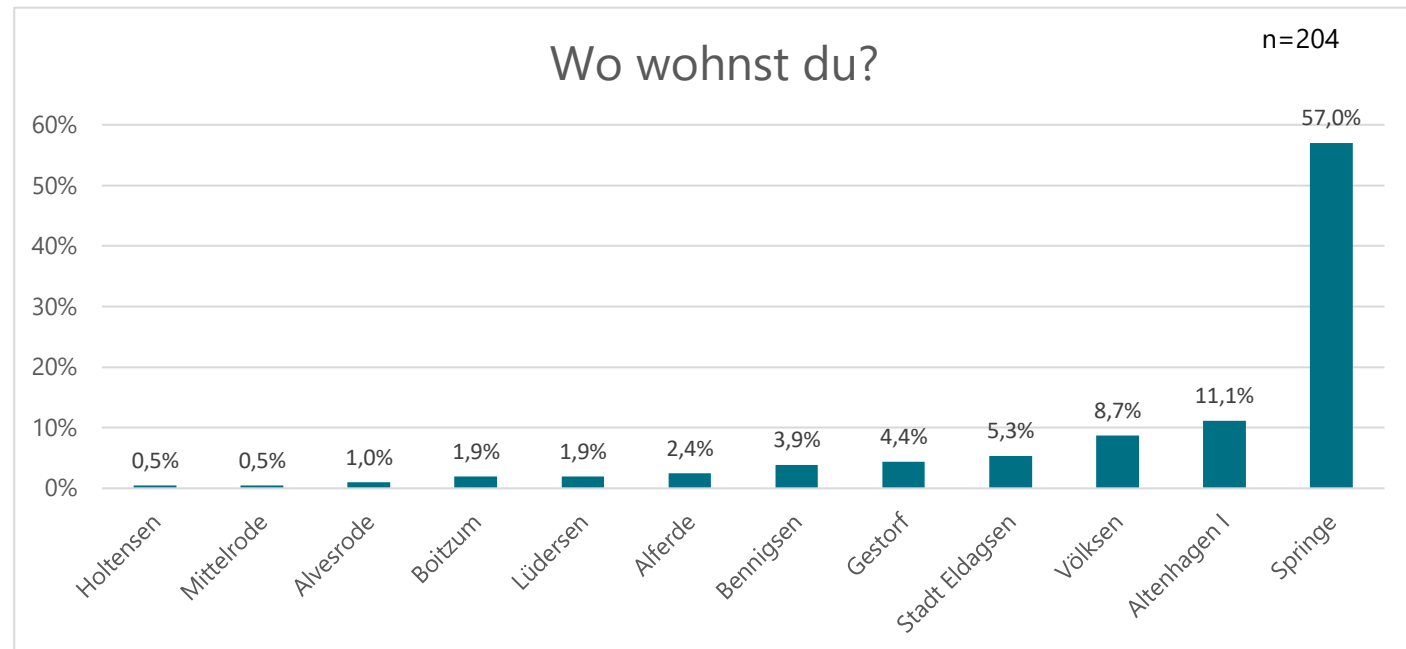

Wann? Wie? Wer? Warum?

Wann? 15. Juli – 31. August 2022

Wie? Online über die Projekthomepage

Wie viele? 207 Teilnehmende

Ziel/Zweck:

- Keine repräsentative Befragung!
- Die Ergebnisse vermitteln jedoch einen Eindruck der Zufriedenheit Kinder & Jugendlichen („Stimmungsbild“) und geben Hinweise auf wichtige Themen und Handlungsbedarfe

Zusammensetzung der Befragungsteilnehmenden

Allgemeine Bewertung

Allgemeine Bewertung

Wie zufrieden bist du mit folgenden Bereichen in Springe insgesamt?

Alferde

Stärken

1. Gemeinschaft / Bolzplatz
2. Spielplatz