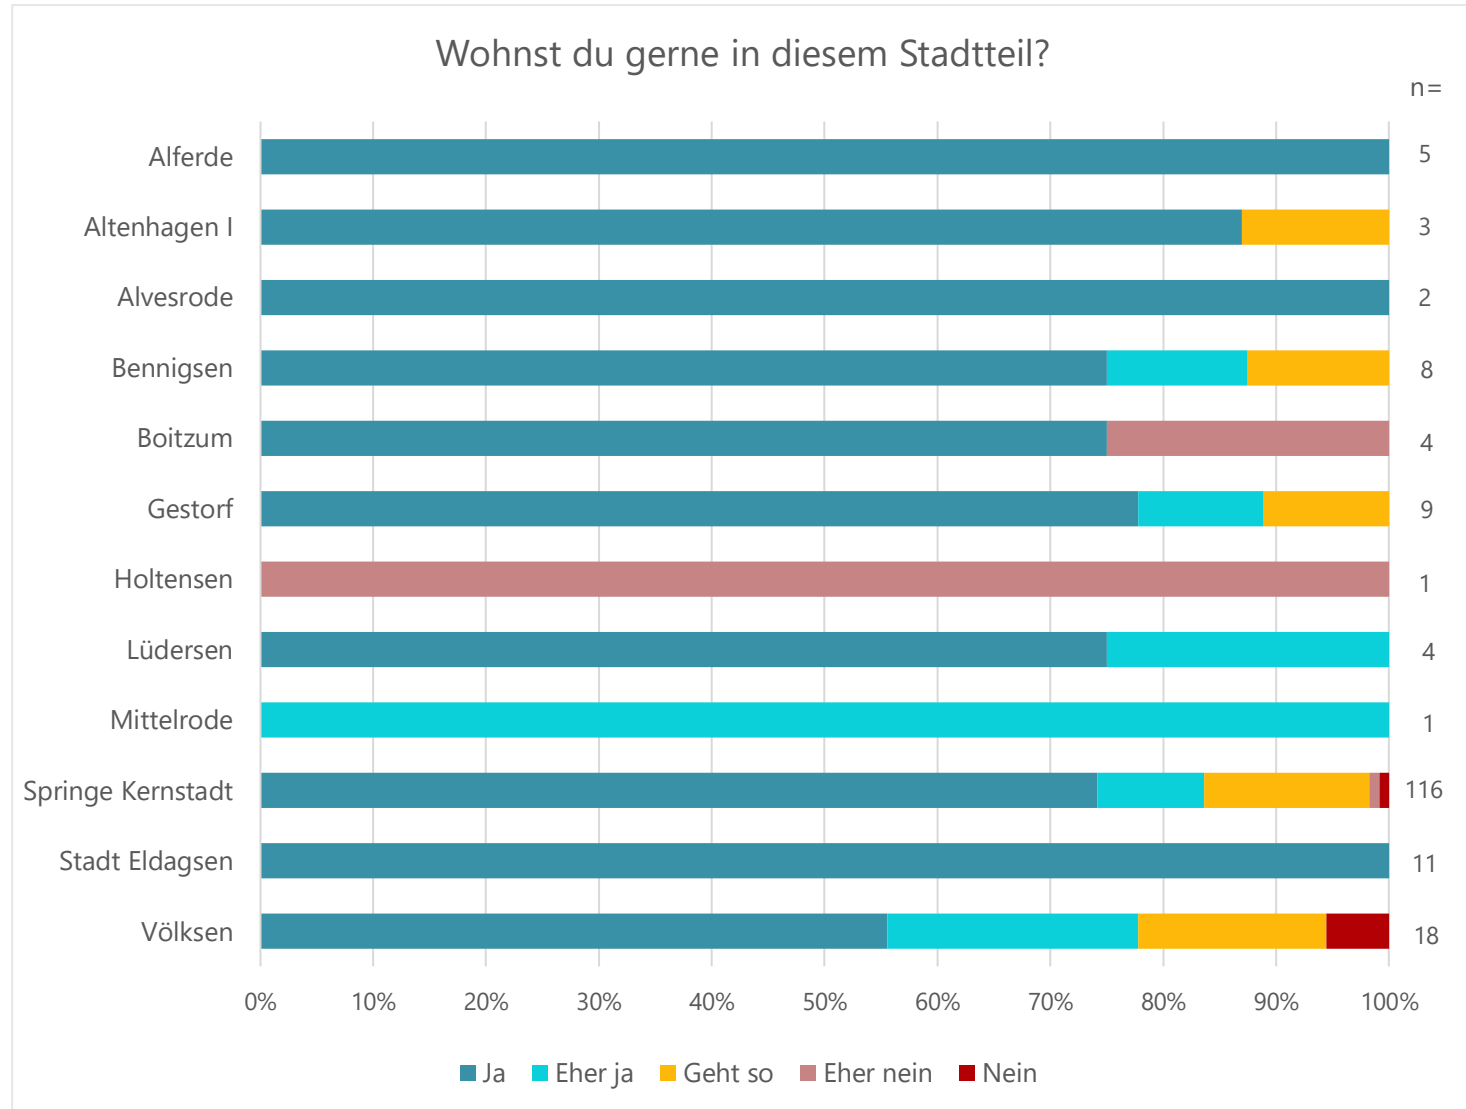

Wann? Wie? Wer? Warum?

Wann? 15. Juli – 31. August 2022

Wie? Online über die Projekthomepage

Wie viele? 207 Teilnehmende

Ziel/Zweck:

- Keine repräsentative Befragung!
- Die Ergebnisse vermitteln jedoch einen Eindruck der Zufriedenheit Kinder & Jugendlichen („Stimmungsbild“) und geben Hinweise auf wichtige Themen und Handlungsbedarfe

Zusammensetzung der Befragungsteilnehmenden

Allgemeine Bewertung

Allgemeine Bewertung

Wie zufrieden bist du mit folgenden Bereichen in Springe insgesamt?

Alferde

Stärken

1. Gemeinschaft / Bolzplatz
2. Spielplatz