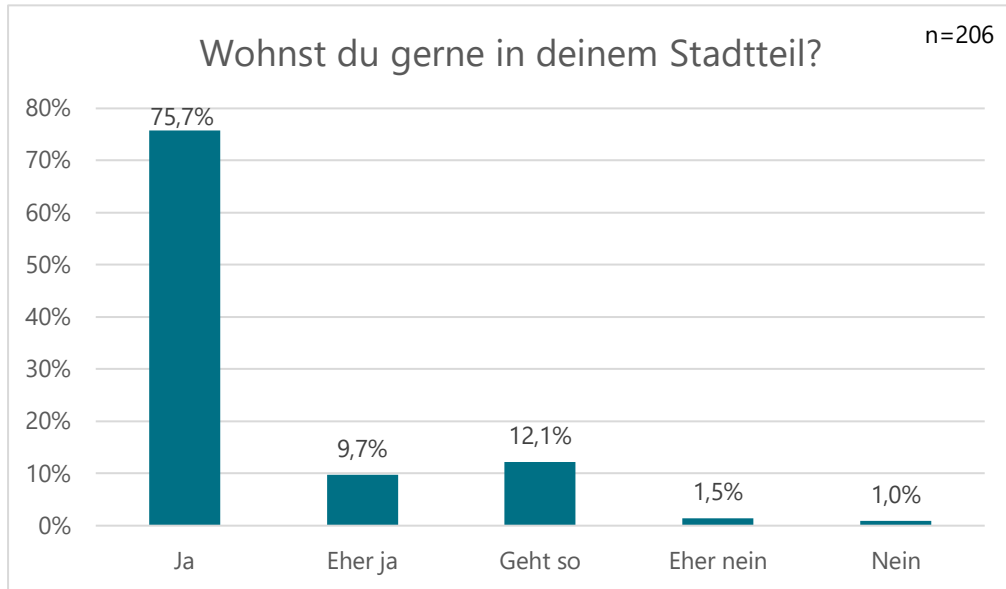

Wann? Wie? Wer? Warum?

Wann? 15. Juli – 31. August 2022

Wie? Online über die Projekthomepage

Wie viele? 207 Teilnehmende

Ziel/Zweck:

- Keine repräsentative Befragung!
- Die Ergebnisse vermitteln jedoch einen Eindruck der Zufriedenheit Kinder & Jugendlichen („Stimmungsbild“) und geben Hinweise auf wichtige Themen und Handlungsbedarfe

Zusammensetzung der Befragungsteilnehmenden

Allgemeine Bewertung

Allgemeine Bewertung

Wie zufrieden bist du mit folgenden Bereichen in Springe insgesamt?

Alferde

Stärken

1. Gemeinschaft / Bolzplatz
2. Spielplatz